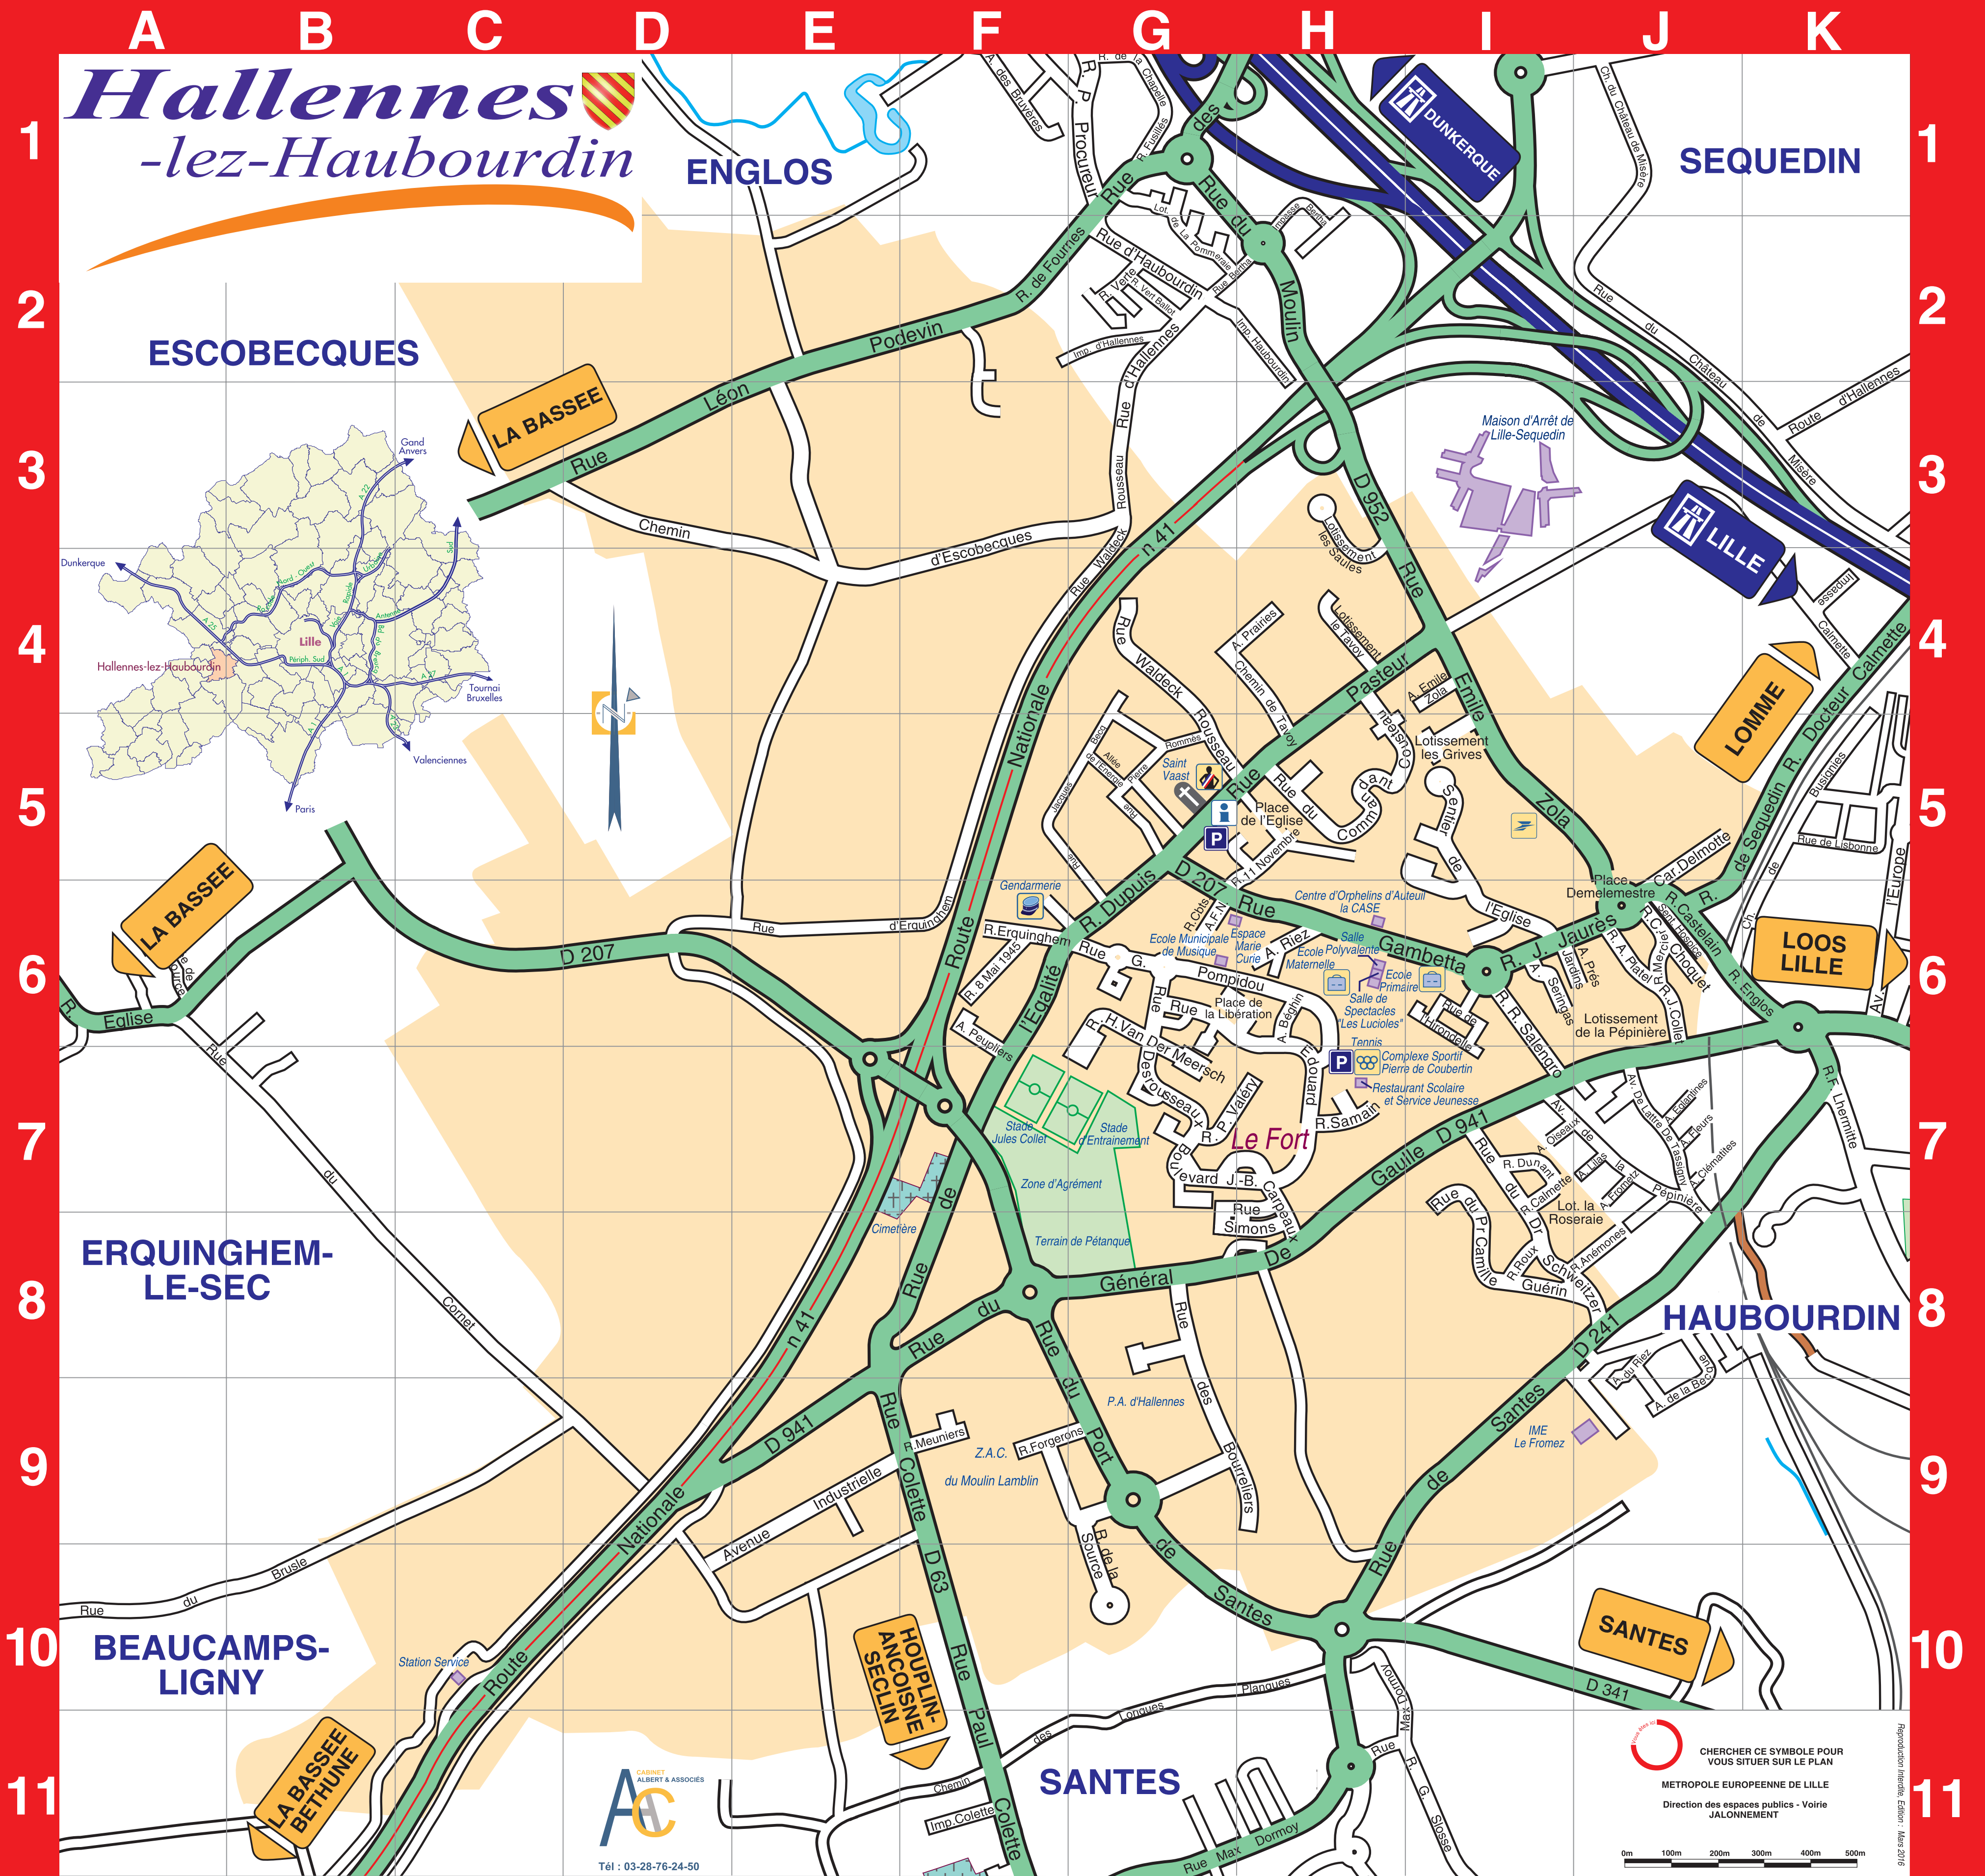

HALLENES-LEZ-HAUBOURDIN

NOMS DE RUES		EQUIPEMENTS PUBLICS	
B Becq (Rue Jacques) F5-G5	E Egalité (Rue de l').....F8-F6	O Onze Novembre (Rue du).....H5	Schweitzer (Rue du Docteur) I7-I8
Béghin (Allée Maurice).....H6	Eglise (Place de l').....H5	P Pasteur (Rue).....G5-H4	Sequedin (Rue de).....J6-K6
Bourrelis (Rue des).....G8-H9	Eglise (Sentier de l').....I5-I6	S Sélingro (Rue Roger).....I6-I7	Seringas (Allée des).....I6
C Calmette (Rue du Docteur).....I7	Energie (Allée de l').....G5	S Samain (Rue Albert).....H7	Simons (Rue).....G8-H8
Carpeaux (Bd Jean-Baptiste) ..G7-H8	Erquinghem (Rue d').....C6-F6	S Saules (Lotissement les).....H4	Source (Rue de la).....G9-G10
Castelain (Rue Alphonse).....J6	Escobecques (Chemin d').....D3-F3	T Tavoy (Chemin de).....G4-H5	Tavoy (Rue de la).....G9-G10
Choquet (Rue César).....J6	F Forgerons (Rue des).....F9-G9	V Valéry (Rue Paul).....G7-H7	Tavoy (Lotissement le).....H4
Collet (Rue Jules).....J6	G Gambetta (Rue).....H6-I6	V Van der Meersch (R. Maxence)G6-G7	Van der Meersch (R. Maxence)G6-G7
Colette (Rue).....E9-F9	Grives (Lotissement des).....I5	Z Zola (Allée Emile).....H4-J5	Zola (Rue Emile).....H4-J5
Combattants d'ANF (Rue des).....G6	Guérin (Rue du Pr. Camille) I7-I8		
Cousteau (Rue du Commandant).....H5	H Hirondelle (Rue de l').....I6		
D De Gaulle (Rue du Général) ..F8-I7	Huit Mai 1945 (Rue du).....F6		
Delmotte (Carrière).....J5	I Industrielle (Avenue).....E9		
Demelemestre (Place).....J6	J Jaurès (Rue Jean).....I6-J6		
Desrousseaux (Rue Alexandre)G6-G7	L Lalo (Rue Edouard).....G6-H8		
Dunant (rue Henri).....I7	Libération (Place de la).....G6-H6		
Dupuis (Rue Marie-Madeleine).....G6	M Mercier (Rue Léon).....J6		
	N Nationale n°41(Rte)C10-E8/F6-G3		
		C Centre d'Orphelins d'Auteuil la CASEH5	Ecole Primaire.....I6
		C Cimetière.....F7	Eglise Saint-Vaast.....G5
		C Complexe Sportif P. de Coubertin..H6	Espace Marie Curie.....H6
		C Ecole Maternelle.....H6	Gendarmerie.....F6
		C Ecole Municipale de Musique..G6-H6	I.M.E. le Fromez.....G5
			Mairie.....G5
			P.A. d'Hallennes.....G9
			Poste.....I5
			Restaurant Scolaire.....H7
			Salle de Spectacles «Les Lucioles»H6
			Salle Polyvalente.....H6
			Service jeunesse.....H7
			Stade Jules Collet.....F7
			Stade d'Entrainement.....G7
			Station Service.....C10
			Tennis.....H6
			Terrain de Pétanque.....F8-G8
			Zone d'Agrément.....F7-G7
			Z.A.C. du Moulin Lamblin.....D9-G9

AC
Tél : 03-28-76-24-50

CHERCHER CE SYMBOLE POUR VOUS SITUER SUR LE PLAN
MÉTROPOLITAIN DE LILLE
Direction des espaces publics - Voirie
JALONNEMENT
0m 100m 200m 300m 400m 500m

LEGENDE

- Ecole
- Gendarmerie
- Mairie
- Parking
- Poste
- Salle de Sports
- Chemins piétonniers
- Relais information service

MÉTROPOLITAIN
EUROPÉENNE DE LILLE